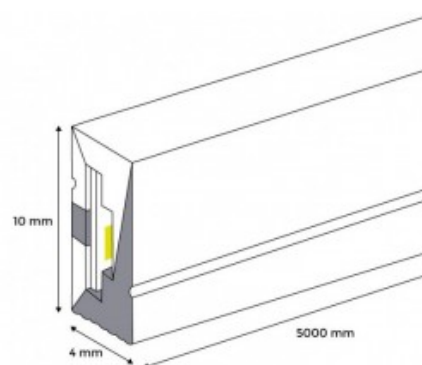

Neon Flex LED 24V DC - 4x10mm - 5 metri - 13W/m - 120 LED/m - IP67 - Flessione orizzontale

Ref. B3380

Il nostro neon LED flessibile offre un'illuminazione decorativa di grande impatto visivo, adattandosi a tutti i tipi di superficie. Grazie all'alta densità di chip LED (120 chip/m), garantisce un'illuminazione potente, stabile e omogenea. Questo prodotto è adatto all'uso esterno, poiché è realizzato con un tubo in silicone resistente ai raggi UV e ha un grado di protezione IP67, che ne garantisce la resistenza e la durata. Il suo design curvo gli conferisce un angolo di emissione della luce di 120°, superiore a quello di altri neon. Disponibile in 9 tonalità, emette luce dalla faccia superiore, consentendo una flessione orizzontale.

Dati del prodotto

Tonalità della luce	Bianco freddo, Bianco neutro, Bianco caldo, Blu, Rosso, Verde, Bianco extra caldo, Rosa, Bianco extra caldo plus
Angolo di apertura (°)	120
Tipo di LED	SMD 2835
Dimmerabile	Sì
Tensione nominale (V)	24V DC
Frequenza (Hz)	50 - 60
Dimensioni (mm) LxIxH	5000x4x10
Materiale	Silicone
Uso esterno	Sì
IP	IP67
Frequenza di utilizzo	Normale
Vita utile (h)	25000
Classe di efficienza energetica	A+ (2021)
Certificati	CE, ROHS
Garanzia	Secondo garanzia legale: 3 anni
Potenza/m (W/m)	13
Numero di chip/metro	120

Distanza del taglio (mm)

50

Varianti di prodotto

Riferimento	Attributi	
B3380-180	Temperatura di colore - Bianco caldo 1800K	
B3380-270	Temperatura di colore - Bianco caldo 2700K	
B3380-BC	Temperatura di colore - Bianco caldo 3000K	
B3380-BN	Temperatura di colore - Bianco Neutro	
B3380-RO	Temperatura di colore - Rosso	
B3380-VE	Temperatura di colore - Verde	
B3380-AZ	Temperatura di colore - Blu	
B3380-SA	Temperatura di colore - Rosa	