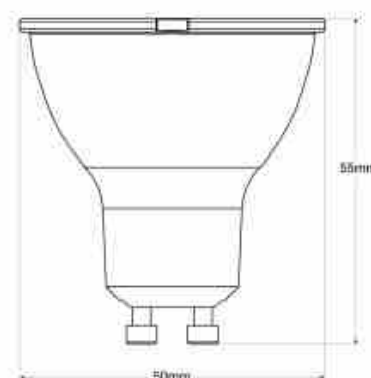

Lampadina LED GU10 - 6W - Dimmerabile - 120°

Ref. BS1-PAR16GU10-120-6W-D

Lampadina LED GU10 6W dimmerabile, con angolo di apertura di 120°.Risparmia fino all'85% di energia e sostituisce le lampadine alogene fino a 50W.Disponibile in 2 temperature di colore:Bianco caldo: 3000K - 667 lmBianco neutro: 4000K - 427 lm

Dati del prodotto

Tonalità della luce	Bianco neutro, Bianco caldo
Kelvin (K)	3000, 4000
Lumen (Lm)	667, 427
Angolo di apertura (°)	120
Tipo di LED	SMD 2835
Dimmerabile	Si
Potenza (W)	6
Tensione nominale (V)	230V AC
Fattore di potenza (cosφ)	0.4
Driver	Interno
Sensore	No
Orientabile	No
Intervallo di temperatura	-20°C ~ +40°C
Frequenza di utilizzo	Intensivo
Vita utile (h)	25000
Classe di efficienza energetica	F
Certificati	CE, ROHS
Garanzia	Secondo garanzia legale: 3 anni