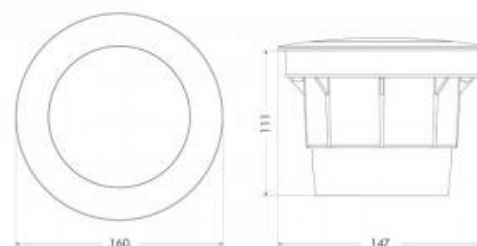

Fumagalli CECI 160 CCT GX53 10W incasso downlight LED Fumagalli

Ref. 3F1.000.000.AXD1K

Faro da incasso a terra Fumagalli, realizzato in resina resistente agli urti e alle condizioni atmosferiche estreme. Grazie alla sua forma circolare e all'emissione di luce frontale, il proiettore da incasso per impieghi gravosi può essere calpestato da veicoli fino a 5000Kg. Include un attacco per lampadina LED GX53 sostituibile. Il set comprende una lampadina LED GX53 da 10W, CCT (3000;4000;6500). Il grado di protezione IP67 rende il faro da incasso CECI 160 un prodotto adatto all'installazione all'esterno, in grado di resistere a pioggia, umidità, freddo, polvere e sporco.** Lampadina LED GX53 10W inclusa ** 1x GX53 10W 230V CCTØ160x111mmIP67

Dati del prodotto

Tonalità della luce	CCT
Kelvin (K)	3000, 4000, 6500
Lumen (Lm)	1200
Efficienza (Lm/w)	
CRI	80-85
Tipo di LED	SMD 2835
Dimmerabile	No
Potenza (W)	10
Tensione nominale (V)	230
Frequenza (Hz)	50 - 60
Fattore di potenza (cosφ)	0.5
Attacco	GX53
Orientabile	No
Dimensioni (mm) LxIxh	Ø160x111
Materiale	Resina
Materiale diffusore	Polycarbonato
Uso esterno	Sì
IP	IP67