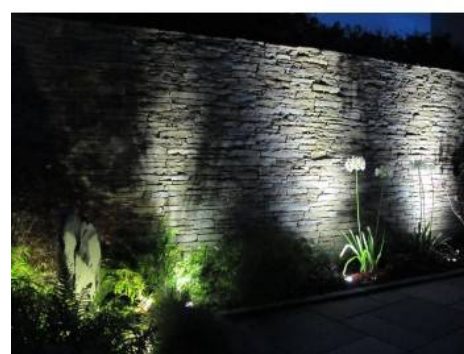

## Paletto da giardino per lampadine E27

### Ref. B1943-E27

Paletto da giardino impermeabile per lampadine con attacco E27. Si utilizza fundamentalmente con lampadine PAR38 e PAR30 impermeabili, o con qualsiasi altra lampadina E27 con un IP elevato, poiché questo picchetto protegge l'area dell'attacco e il portalampada, ma la lampadina deve essere già altamente impermeabile. Utilizzatela all'esterno per illuminare e decorare patii, terrazze, tensostrutture, incastrandola in qualsiasi tipo di terreno bianco come erba, sabbia, terra. - Lampadina E27 non inclusa. IP 44110-240V-AC Dimensioni: 430x75 mm Potenza massima 80W Presa: E27