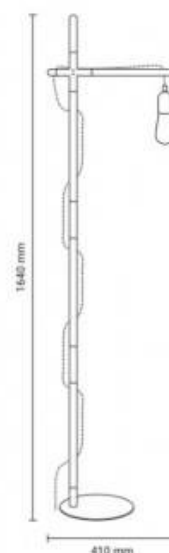

Lampada da terra in legno "NATURAL WOOD".

Ref. LM125

Lampada da terra dal design moderno, realizzata in alluminio bianco o nero opaco, che si abbina alla struttura in legno. Il cavo che avvolge la lampada è bianco e nero.**Lampadina E27 non inclusa**.E2760W220-240V/AC

Dati del prodotto

UGR	No
Dimmerabile	No
Tensione nominale (V)	220 - 240V AC
Frequenza (Hz)	50 - 60
Attacco	E27
Dimensioni (mm) LxIxh	410x1640
Materiale	Alluminio, Legno
Uso esterno	No
IP	IP20
Intervallo di temperatura	-20°C ~ +40°C
Frequenza di utilizzo	Normale
Certificati	CE, ROHS
Garanzia	Secondo garanzia legale: 3 anni
Stile	Scandinavo

Varianti di prodotto

Riferimento

Attributi

LM125-B

Colore - Bianco

LM125-N

Colore - Nero