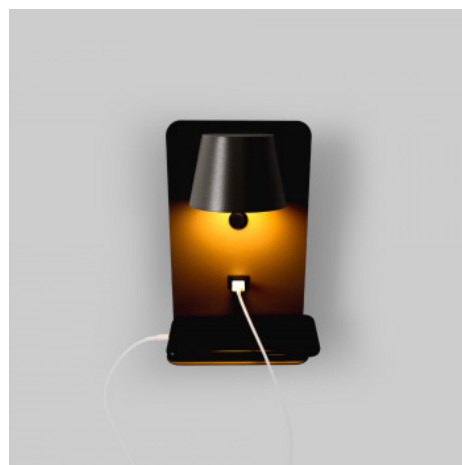

Lampada da lettura a parete con porta USB "BASKOP" - 6W - Design verticale

Ref. LN1545

Moderna applique con porta USB e mensola integrata, appositamente progettata per essere installata sulla testata del letto. Incorpora un faretto LED da 6W che funziona come lampada da lettura, con una luminosità di 520 lumen. Ha un angolo di rotazione di 350° e un'apertura del fascio luminoso di 120°. Emette luce in tonalità calda (2700K) ed è disponibile nei colori bianco, grigio e nero.

Dati del prodotto

Tonalità della luce	Bianco caldo
Kelvin (K)	2700
Lumen (Lm)	520
Angolo di apertura (°)	120
UGR	No
Dimmerabile	No
Potenza (W)	6
Tensione nominale (V)	220 - 240V AC
Driver	Interno
Sensore	No
Orientabile	Si
Materiale	Alluminio
Uso esterno	No
IP	IP20
Intervallo di temperatura	-20°C ~ +40°C
Frequenza di utilizzo	Normale
Certificati	CE, ROHS
Garanzia	Secondo garanzia legale: 3 anni

Montaggio
Connessione

Superficie
Punto luce

Varianti di prodotto

Riferimento

Attributi

LN1545-N

Colore - Nero

LN1545-B

Colore - Bianco

LN1545-G

Colore - Grigio