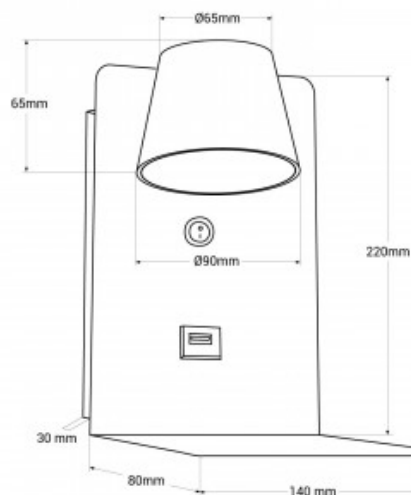

Lampada da lettura a parete con porta USB "BASKOP" - 6W - Design verticale

Ref. LN1545

Moderna applique con porta USB e mensola integrata, appositamente progettata per essere installata sulla testata del letto. Incorpora un faretto LED da 6W che funziona come lampada da lettura, con una luminosità di 520 lumen. Ha un angolo di rotazione di 350° e un'apertura del fascio luminoso di 120°. Emette luce in tonalità calda (2700K) ed è disponibile nei colori bianco, grigio e nero.

Dati del prodotto

Tonalità della luce	Bianco caldo
Kelvin (K)	2700
Lumen (Lm)	520
Angolo di apertura (°)	120
UGR	No
Dimmerabile	No
Potenza (W)	6
Tensione nominale (V)	220 - 240V AC
Driver	Interno
Sensore	No
Orientabile	Si
Materiale	Alluminio
Uso esterno	No
IP	IP20
Intervallo di temperatura	-20°C ~ +40°C
Frequenza di utilizzo	Normale
Certificati	CE, ROHS
Garanzia	Secondo garanzia legale: 3 anni