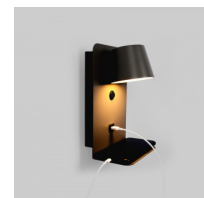

Lampada da lettura a parete con porta USB "BASKOP" - 6W - Design verticale

Ref. LN1545

Moderna applique con porta USB e mensola integrata, appositamente progettata per essere installata sulla testata del letto. Incorpora un faretto LED da 6W che funziona come lampada da lettura, con una luminosità di 520 lumen. Ha un angolo di rotazione di 350° e un'apertura del fascio luminoso di 120°. Emette luce in tonalità calda (2700K) ed è disponibile nei colori bianco, grigio e nero.

Montaggio
Connessione

Superficie
Punto luce

Varianti di prodotto

Riferimento

Attributi

LN1545-N

Colore - Nero

LN1545-B

Colore - Bianco

LN1545-G

Colore - Grigio