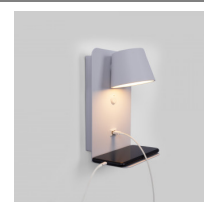

Lampada da lettura a parete con porta USB "BASKOP" - 6W - Design verticale

Ref. LN1545

Moderna applique con porta USB e mensola integrata, appositamente progettata per essere installata sulla testata del letto. Incorpora un faretto LED da 6W che funziona come lampada da lettura, con una luminosità di 520 lumen. Ha un angolo di rotazione di 350° e un'apertura del fascio luminoso di 120°. Emette luce in tonalità calda (2700K) ed è disponibile nei colori bianco, grigio e nero.

Montaggio
Connessione

Superficie
Punto luce

Varianti di prodotto

Riferimento

Attributi

LN1545-N

Colore - Nero

LN1545-B

Colore - Bianco

LN1545-G

Colore - Grigio