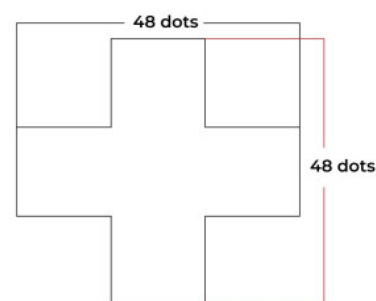

Croce LED farmacia monocolore verde programmabile P16 - Esterno

Ref. DP16

Croce LED verde monocolore per farmacia, da esterno con struttura metallica verde bifacciale. Facilmente programmabile via WiFi. Include un modulo standard per la visualizzazione di data e ora, e un modulo per la temperatura. Supporta varie scene ed effetti che consentono una configurazione personalizzata. Può essere installata sulle facciate di farmacie e parafarmacie. È semplice da configurare, perfetta per evidenziare e promuovere la propria attività.

Pixel of Dp16 single color led screen.

Dati del prodotto

Tonalità della luce	Verde
Tipo di LED	DPI
Tensione nominale (V)	230
Frequenza (Hz)	50 - 60
Driver	Interno
Sensore	Temperatura, umidità
Dimensioni (mm) LxIxh	815x1140 mm
Peso (g)	17 kg
Materiale	Metallo
Uso esterno	Sì
IP	IP65
Intervallo di temperatura	-20°C ~ +40°C
Frequenza di utilizzo	Intensivo
Vita utile (h)	30000
Classe di efficienza energetica	A+ (2021)
Certificati	CE, ROHS
Garanzia	Secondo garanzia legale: 3 anni
Montaggio	Superficie