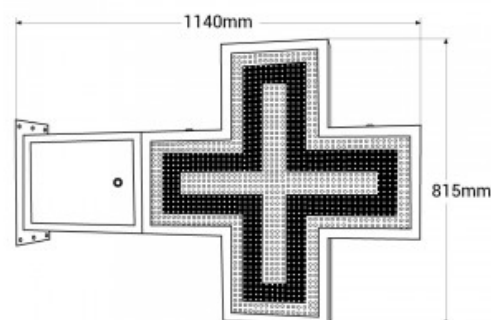

Croce LED farmacia monocolore verde programmabile P16 - Esterno

Ref. DP16

Croce LED verde monocolore per farmacia, da esterno con struttura metallica verde bifacciale. Facilmente programmabile via WiFi. Include un modulo standard per la visualizzazione di data e ora, e un modulo per la temperatura. Supporta varie scene ed effetti che consentono una configurazione personalizzata. Può essere installata sulle facciate di farmacie e parafarmacie. È semplice da configurare, perfetta per evidenziare e promuovere la propria attività.

Pixel of Dp16 single color led screen.

Dati del prodotto

Tonalità della luce	Verde
Tipo di LED	DPI
Tensione nominale (V)	230
Frequenza (Hz)	50 - 60
Driver	Interno
Sensore	Temperatura, umidità
Dimensioni (mm) LxIxh	815x1140 mm
Peso (g)	17 kg
Materiale	Metallo
Uso esterno	Sì
IP	IP65
Intervallo di temperatura	-20°C ~ +40°C
Frequenza di utilizzo	Intensivo
Vita utile (h)	30000
Classe di efficienza energetica	A+ (2021)
Certificati	CE, ROHS
Garanzia	Secondo garanzia legale: 3 anni
Montaggio	Superficie