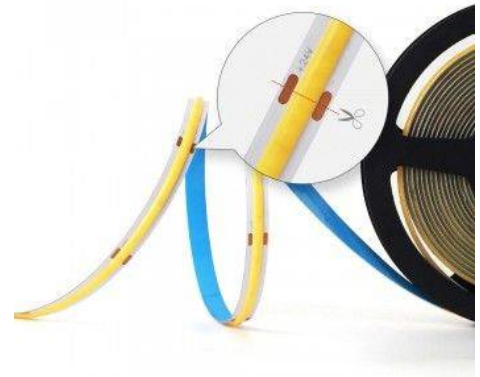

Ref. B1559-5

La striscia LED COB 24V DC si distingue per l'illuminazione brillante e uniforme, senza ombre o punti luce visibili, a differenza delle strisce LED tradizionali. Inoltre, il suo design sottile di 8 mm e la sua grande flessibilità consentono una facile installazione in qualsiasi spazio. Consente tagli ogni 4 cm e ha un CRI>90. Grazie alla tecnologia COB ha un'elevata efficienza luminosa, con una densità di 320 chip/metro. È dimmerabile ed è disponibile in bianco caldo (2700K), bianco neutro (4000K) e bianco freddo (6000K).