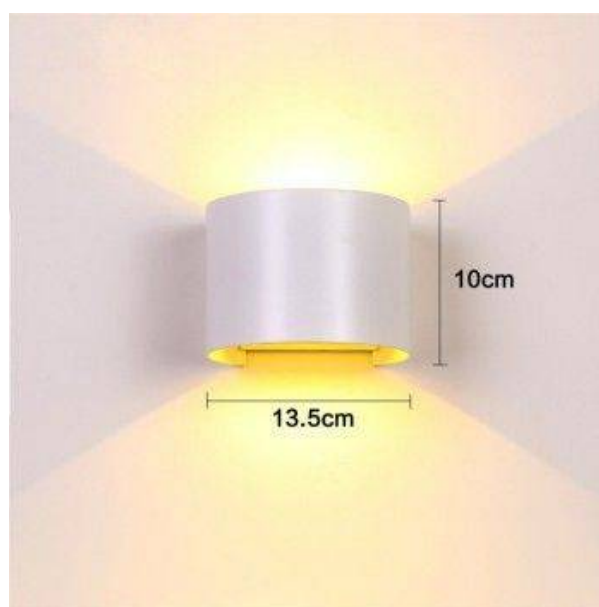

Applique "LAT" 6W dimmerabile con apertura della luce

Ref. LN1570

Applique da 6W con apertura luminosa regolabile sia per la luce emessa in alto che in basso. In alluminio, solo per uso interno (IP20). Design a cubo elegante e minimalista. Lampada da parete con chip COB. Regolate l'angolo di illuminazione in base alle vostre esigenze, ottenendo un effetto di luce ideale. Elegante applique semicircolare ideale per soggiorno, corridoio, camere da letto, negozi, hotel, ecc. 6W Bianco caldo: 3000K Tensione: 220-240V/AC IP20 337lm Chip: COB CRI >85 Dimensioni: Ø115X137mm

Dati del prodotto

Tonalità della luce	Bianco caldo
Kelvin (K)	3000
Tipo di LED	COB
Dimmerabile	No
Frequenza (Hz)	50 - 60
Driver	Interno
Sensore	No
Orientabile	Si
Materiale	Alluminio
Uso esterno	No
IP	IP20
Intervallo di temperatura	-20°C ~ +40°C
Frequenza di utilizzo	Intensivo
Classe di efficienza energetica	A+ (2021)
Certificati	CE, ROHS
Garanzia	Secondo garanzia legale: 3 anni

Varianti di prodotto

Riferimento

Attributi

LN1570-N

Colore - Nero

LN1570-B

Colore - Bianco