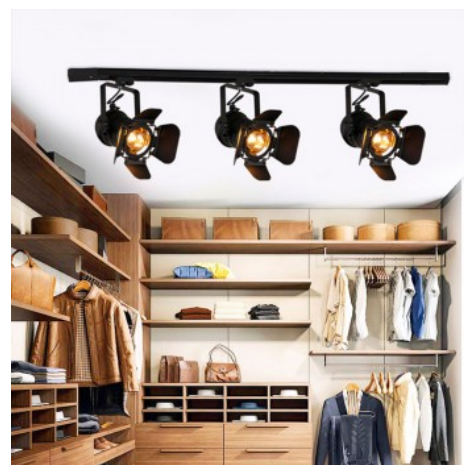

## Faretto orientabile a binario monofase "Cinema" - E27

### Ref. LV233-MON

Lampada a binario monofase dal design originale, ispirato ai tradizionali fari da cinema. È completamente orientabile e consente di concentrare la luce nel punto desiderato. Perfetta per illuminare e decorare la casa, i negozi, gli studi, i ristoranti o i bar. \*\*Portalampana E27 - Lampadina non inclusa\*\*