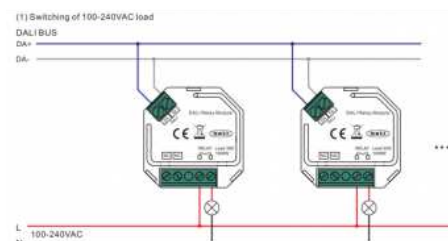

## Relè interruttore DALI

### Ref. SR-2701S

L'SR-2701S è un relè interruttore che disattiva completamente i dispositivi in caso di interruzione della linea di 100-240V/AC o 12/24V/DC. Dimensioni ridotte, facile da installare in una scatola a muro standard. Richiede solo 2 cavi. Indirizzo bus assegnato dal master DALI, singolo, gruppo o comandi con timer di dissolvenza.

### Dati del prodotto

Tensione nominale (V)	12V DC, 24V DC, 230
Dimensioni (mm) LxIxh	45,5x45x45x20,3
Certificati	CE, ROHS
Garanzia	Secondo garanzia legale: 3 anni

### Product Dimension