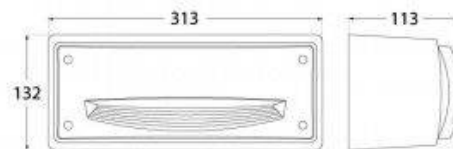

FUMAGALLI EXTRALETI 200 HS 3W Faro LED CCT

Ref. 4S4.000.000.CCT

Faro a LED da installare a parete per la segnalazione ideale di percorsi in giardini, edifici o interni. Apparecchio Fumagalli in resina trattata, antiruggine, altamente resistente agli urti e di lunga durata. Lampeggiante a LED elegante e facile da installare, con elevato grado di protezione IP66 e classe di isolamento II. Lampadina LED integrata da 3W CCT inserita all'interno del robusto corpo in resina. Il sistema CCT ci permette di passare alla tonalità di nostra scelta tra 3000K, 4000K e 6500K. Con le lampadine a LED si risparmia fino al 93% del consumo di elettricità. - Lampadina inclusa. 3W (3000K; 4000K; 6500K) GX53 CCT120x200x85 mm IP66

Dati del prodotto

Tonalità della luce	CCT
Kelvin (K)	3000, 4000, 6500
Lumen (Lm)	350
Dimmerabile	No
Potenza (W)	3
Tensione nominale (V)	100-240V
Frequenza (Hz)	50 - 60
Porta lampada	GX53
Dimensioni (mm) LxIxh	120x200x85
Materiale	Resina
Uso esterno	Sì
IP	IP66
Intervallo di temperatura	-20°C ~ +40°C
Frequenza di utilizzo	Intensivo
Vita utile (h)	25000
Classe di efficienza energetica	A+ (2021)
Certificati	CE, ROHS
Garanzia	Secondo garanzia legale: 3 anni