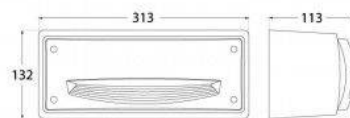

FUMAGALLI EXTRALETI 200 HS 3W Faro LED CCT

Ref. 4S4.000.000.CCT

Faro a LED da installare a parete per la segnalazione ideale di percorsi in giardini, edifici o interni. Apparecchio Fumagalli in resina trattata, antiruggine, altamente resistente agli urti e di lunga durata. Lampeggiante a LED elegante e facile da installare, con elevato grado di protezione IP66 e classe di isolamento II. Lampadina LED integrata da 3W CCT inserita all'interno del robusto corpo in resina. Il sistema CCT ci permette di passare alla tonalità di nostra scelta tra 3000K, 4000K e 6500K. Con le lampadine a LED si risparmia fino al 93% del consumo di elettricità. - Lampadina inclusa. 3W (3000K; 4000K; 6500K) GX53 CCT120x200x85 mm IP66

Dati del prodotto

Tonalità della luce	CCT
Kelvin (K)	3000, 4000, 6500
Lumen (Lm)	350
Dimmerabile	No
Potenza (W)	3
Tensione nominale (V)	100-240V
Frequenza (Hz)	50 - 60
Porta lampada	GX53
Dimensioni (mm) LxIxh	120x200x85
Materiale	Resina
Uso esterno	Sì
IP	IP66
Intervallo di temperatura	-20°C ~ +40°C
Frequenza di utilizzo	Intensivo
Vita utile (h)	25000
Classe di efficienza energetica	A+ (2021)
Certificati	CE, ROHS
Garanzia	Secondo garanzia legale: 3 anni