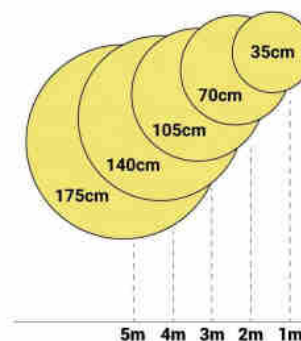

4-6m

7-20m

## Faretto LED GOBO 30W rotante per interni - Ottica 20° - IP40

### Ref. BLP30I-R

Proiettore GOBO LED rotante da 30W per la proiezione di loghi, immagini e badge in ambienti interni. I proiettori di logo sono noti anche come proiettore GOBO o LED GOBO. Proietta immagini fisse e rotanti in alta definizione. Utilizzo in interni (IP40). Ottica a 20° con messa a fuoco regolabile manualmente. Incorpora un telecomando (batteria A23-12V non inclusa) per l'accensione e lo spegnimento, la proiezione fissa o rotante. Ha una portata di 7-20 metri al buio e di 4-6 metri alla luce del giorno, con un'intensità luminosa di 3200 lumen. Barcelona LED offre un servizio di incisione laser del logo sul vetro a specchio. L'acquisto del faretto include l'incisione gratuita di un primo logo fino a 4 colori (tempo di consegna stimato: 10-15 giorni).

### Dati del prodotto

Tonalità della luce	Bianco freddo
Kelvin (K)	6000
Lumen (Lm)	3200
CRI	80-85
UGR	No
Tipo di LED	COB
Dimmerabile	No
Potenza (W)	30
Tensione nominale (V)	220 - 240V AC
Frequenza (Hz)	50 - 60
Driver	Interno
Orientabile	Sì
Dimensioni (mm) LxIxh	275x120x80
Materiale	Metallo
Materiale diffusore	Cristallo
Uso esterno	Sì
IP	IP20
Intervallo di temperatura	-18°C ~ +55°C