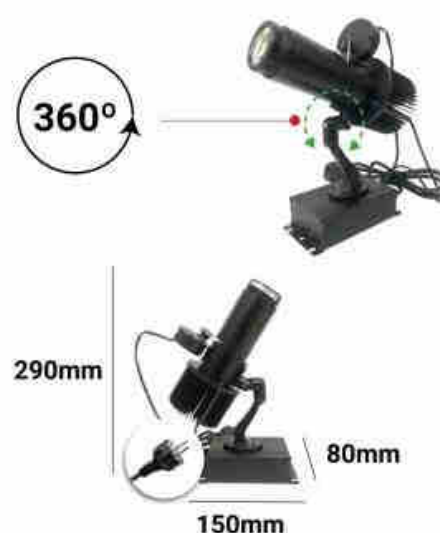

## Faretto LED GOBO 30W rotante per interni - Ottica 20° - IP40

### Ref. BLP30I-R

Proiettore GOBO LED rotante da 30W per la proiezione di loghi, immagini e badge in ambienti interni. I proiettori di logo sono noti anche come proiettore GOBO o LED GOBO. Proietta immagini fisse e rotanti in alta definizione. Utilizzo in interni (IP40). Ottica a 20° con messa a fuoco regolabile manualmente. Incorpora un telecomando (batteria A23-12V non inclusa) per l'accensione e lo spegnimento, la proiezione fissa o rotante. Ha una portata di 7-20 metri al buio e di 4-6 metri alla luce del giorno, con un'intensità luminosa di 3200 lumen. Barcelona LED offre un servizio di incisione laser del logo sul vetro a specchio. L'acquisto del faretto include l'incisione gratuita di un primo logo fino a 4 colori (tempo di consegna stimato: 10-15 giorni).

### Dati del prodotto

Tonalità della luce	Bianco freddo
Kelvin (K)	6000
Lumen (Lm)	3200
CRI	80-85
UGR	No
Tipo di LED	COB
Dimmerabile	No
Potenza (W)	30
Tensione nominale (V)	220 - 240V AC
Frequenza (Hz)	50 - 60
Driver	Interno
Orientabile	Sì
Dimensioni (mm) LxIxh	275x120x80
Materiale	Metallo
Materiale diffusore	Cristallo
Uso esterno	Sì
IP	IP20
Intervallo di temperatura	-18°C ~ +55°C