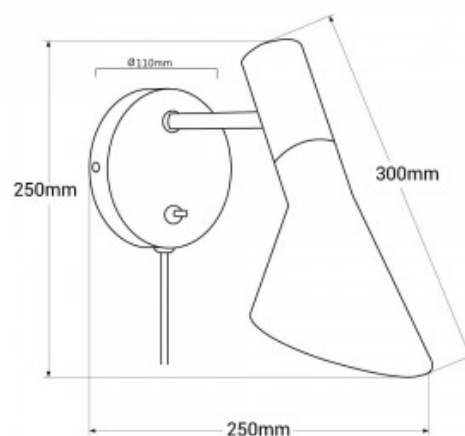

Applique di design con cavo e spina "Marlene"

Ref. L3037

Lampada da parete dal design contemporaneo ed elegante con cavo e spina, realizzata in alluminio con finiture di alta qualità. Dalle linee pulite e geometriche, ha un paralume orientabile che direziona la luce con precisione, fornendo un'illuminazione morbida e mirata. Disponibile nei colori bianco, nero e grigio. **Lampadina E27 - non inclusa**

Dati del prodotto

Tensione nominale (V)	220 - 240V AC
Frequenza (Hz)	50 - 60
Attacco	E27
Orientabile	Si
Dimensioni (mm) LxIxh	130x300x250
Uso esterno	No
IP	IP20
Intervallo di temperatura	-20°C ~ +40°C
Certificati	CE, ROHS
Garanzia	Secondo garanzia legale: 3 anni
Montaggio	Superficie
Potenza massima (W)	60W
Connessione	Spina

Varianti di prodotto

Riferimento	Attributi	Image
L3037-B	Colore - Bianco	
L3037-N	Colore - Nero	
L3037-G	Colore - Grigio	