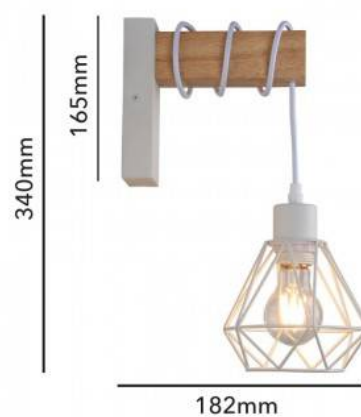

Applique in legno con gabbia in metallo "RODEN".

Ref. LM133

Lampada da parete industriale vintage che mescola materiali come il legno massiccio a doghe, la base in alluminio e il filo metallico della gabbia, che conferiscono a questa lampada un originale stile vintage e industriale. Quando la lampada è accesa, la luce viene emessa attraverso il paralume in filo metallico con un affascinante gioco di luci e ombre. Esclusivamente per uso interno, con grado di protezione IP20. La lampada da parete è dotata di un cavo flessibile che consente di personalizzarne l'altezza avvolgendolo intorno alla struttura in legno, fino a un'altezza massima di 15 cm. Integra un attacco E27, la lampadina non è inclusa. Solo per uso interno, decora qualsiasi spazio in ristoranti, bar, negozi o in soggiorno, camera da letto, sala da pranzo, cucina o corridoio.

Dati del prodotto

Frequenza (Hz)	50 - 60
Attacco	E27
Orientabile	No
Uso esterno	No
IP	IP20
Frequenza di utilizzo	Normale
Certificati	CE, ROHS
Garanzia	Secondo garanzia legale: 3 anni
Montaggio	Superficie
Stile	Scandinavo

Varianti di prodotto

Riferimento

Attributi

LM133-B

Colore - Bianco

LM133-N

Colore - Nero