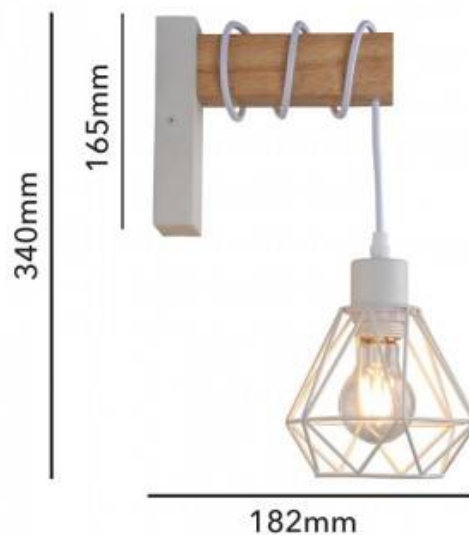

Applique in legno con gabbia in metallo "RODEN".

Ref. LM133

Lampada da parete industriale vintage che mescola materiali come il legno massiccio a doghe, la base in alluminio e il filo metallico della gabbia, che conferiscono a questa lampada un originale stile vintage e industriale. Quando la lampada è accesa, la luce viene emessa attraverso il paralume in filo metallico con un affascinante gioco di luci e ombre. Esclusivamente per uso interno, con grado di protezione IP20. La lampada da parete è dotata di un cavo flessibile che consente di personalizzarne l'altezza avvolgendolo intorno alla struttura in legno, fino a un'altezza massima di 15 cm. Integra un attacco E27, la lampadina non è inclusa. Solo per uso interno, decora qualsiasi spazio in ristoranti, bar, negozi o in soggiorno, camera da letto, sala da pranzo, cucina o corridoio.

Dati del prodotto

Frequenza (Hz)	50 - 60
Attacco	E27
Orientabile	No
Uso esterno	No
IP	IP20
Frequenza di utilizzo	Normale
Certificati	CE, ROHS
Garanzia	Secondo garanzia legale: 3 anni
Montaggio	Superficie
Stile	Scandinavo

Varianti di prodotto

Riferimento

Attributi

LM133-B

Colore - Bianco

LM133-N

Colore - Nero