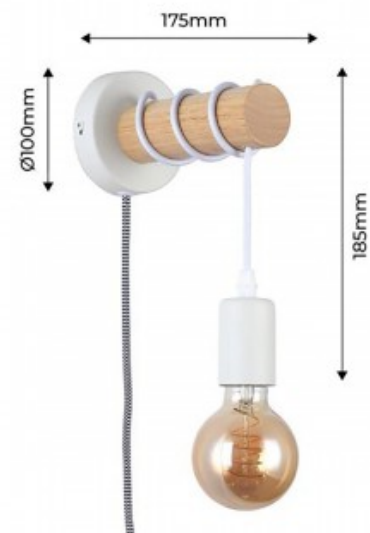

Applique in legno con interruttore e spina "MILA".

Ref. LM135-EU

Lampada da parete in legno in stile retrò. Lampada da parete di design con pratico cavo intrecciato, in bianco e nero, e cavo con interruttore per accendere e spegnere comodamente la lampada. Realizzato in legno e alluminio, offre uno stile minimalista e retrò per qualsiasi ambiente interno della casa o dell'azienda. Con grado di protezione IP20, l'applique è destinata esclusivamente all'uso interno. Si utilizza principalmente per l'illuminazione di corridoi, camere da letto, ristoranti, sale studio, bar, hotel, ecc. Il cavo permette di personalizzare l'altezza avvolgendolo intorno alla struttura cilindrica in legno. Con attacco E27, lampadina E27 non inclusa. Ideale per le lampadine a filamento che conferiscono uno stile retrò alla lampada.

Dati del prodotto

Tensione nominale (V)	220-240-V-AC
Frequenza (Hz)	50 - 60
Attacco	E27
Orientabile	No
Dimensioni (mm) LxIxh	175xØ100x185
Materiale	Legno, Alluminio; legno
Uso esterno	No
IP	IP20
Certificati	CE, ROHS
Montaggio	Superficie
Stile	Scandinavo

Varianti di prodotto

Riferimento

Attributi

LM135-EU-B

Colore - Bianco

LM135-EU-N

Colore - Nero