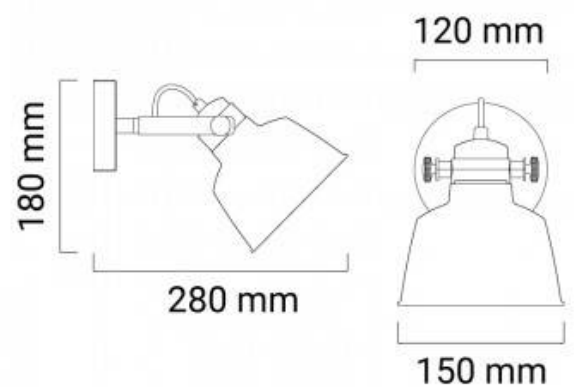

Lampada da parete per interni "KUKKA" con interruttore e presa di corrente

Ref. LN4003

Le applique per interni con presa e interruttore, della famiglia di lampade Kukka, sono progettate per adattarsi alla tendenza dell'arredamento nordico. Lampada da parete con angolo adattabile, perfetta come lampada decorativa per la camera da letto, il soggiorno o per arredare ristoranti, studi, hotel, negozi, ecc. Con attacco E14, potenza massima 60W, lampadina non inclusa. In alluminio con cavo intrecciato bianco e nero. Dimensioni 150 mm di larghezza, 180 mm di altezza e 280 mm di profondità. Esclusivo per uso interno con grado di protezione IP20. **Lampadina E14 non inclusa**.

Dati del prodotto

Angolo di apertura (°)	180
Tensione nominale (V)	230V-AC
Frequenza (Hz)	50 - 60
Sensore	No
Attacco	E14
Orientabile	Si
Dimensioni (mm) LxIxh	150x180x280
Materiale	Metallo
Uso esterno	No
IP	IP20
Certificati	CE, ROHS
Garanzia	Secondo garanzia legale: 3 anni
Montaggio	Superficie
Stile	Vintage