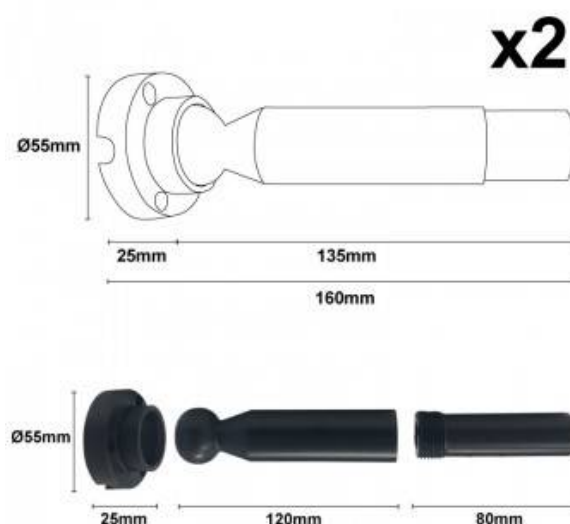

Kit SKYline illuminazione lineare 120led/m 90W 5m

Ref. SKY5

Kit completo SKYline per creare un'innovativa illuminazione lineare a sospensione. La tecnologia di illuminazione lineare a sospensione SKYline offre un look unico e professionale con molteplici modalità di installazione. Con una lunghezza di 5 metri, può illuminare in diversi modi: come wallwasher, come illuminazione indiretta o come luce diretta. Look moderno e minimalista, utilizzato principalmente come illuminazione decorativa in interni o per l'illuminazione moderna e differenziale di musei, hotel, gallerie d'arte, negozi, ecc. Gli accessori di fissaggio consentono un orientamento fino a 45 gradi, sia in orizzontale che in verticale. Il kit comprende la striscia LED da 24V 90W, con una lunghezza di 5 metri. È necessario un alimentatore da 24 V, non incluso.

Emitendo hacia arriba, excelente efecto de luz

Emisión de luz hacia abajo, antideslumbrante

Dati del prodotto

Tonalità della luce	Bianco freddo, Bianco neutro, Bianco caldo, Blu, Rosso, Verde, Bianco extra caldo, Rosa, Bianco extra caldo plus, Ambra
Kelvin (K)	6000, 2400, 2700, 3000, 4000, 6000
Lumen (Lm)	2000
Angolo di apertura (°)	120
Tipo di LED	SMD 2835
Dimmerabile	Si
Potenza (W)	90
Tensione nominale (V)	24V DC
Frequenza (Hz)	50 - 60
Dimensioni (mm) LxIxh	5000x20
Uso esterno	No
IP	IP20
Vita utile (h)	25000
Classe di efficienza energetica	A+ (2021)
Certificati	CE, ROHS
Garanzia	Secondo garanzia legale: 3 anni
Numero di chip/metro	120