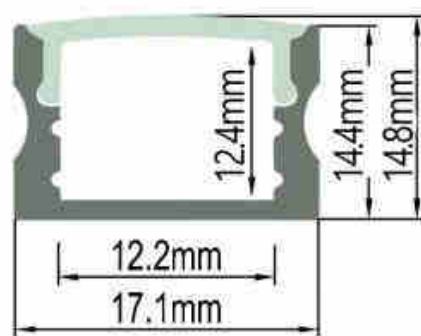

Profilo in alluminio per striscia LED superficie 17x15mm per striscia LED (2 metri)

Ref. BPERF17X15

Profilo in alluminio 17x15 mm per il montaggio in superficie di strisce LED fino a 12 mm. Disponibile nelle lunghezze di 1 e 2 metri, con finiture argento, bianco opaco e nero opaco. Colore argento. ****Non include diffusore, clip di fissaggio o tappi****

Dati del prodotto

Dimensioni (mm) LxIxh	17x15
Materiale	Alluminio
Uso esterno	No
IP	IP20
Certificati	CE, ROHS
Garanzia	Secondo garanzia legale: 3 anni

Varianti di prodotto

Riferimento

Attributi

BPERF17X15-1M

Lunghezza - 1 metro

BPERF17X15

Lunghezza - 2 metri