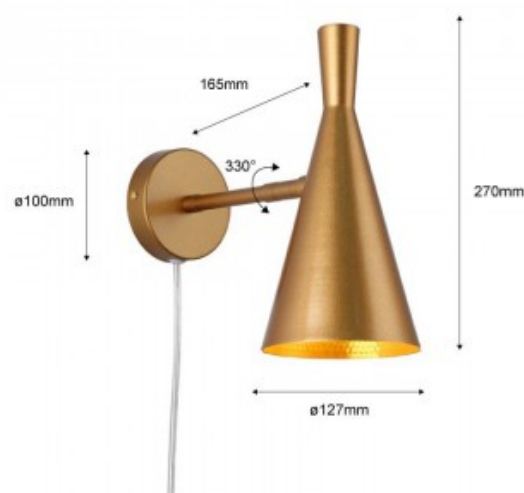

## Lampada da parete orientabile con cavo e spina - E27

### Ref. L3033-EU

Applique da parete moderna e orientabile in alluminio, con cavo e spina. Si distingue per il suo design elegante, con un paralume interno dorato che riflette la luce delicatamente. Disponibile in bianco, nero e dorato. \*\* Lampadina E27 - NON inclusa\*\*

### Dati del prodotto

Tensione nominale (V)	220 - 240V AC
Attacco	E27
Materiale	Alluminio
IP	IP20
Certificati	CE, ROHS
Garanzia	Secondo garanzia legale: 3 anni
Potenza massima (W)	40W
Stile	Minimalista, Scandinavo

## Varianti di prodotto

Riferimento	Attributi	
L3033-N-EU	Colore - Nero	
L3033-B-EU	Colore - Bianco	
L3033-DO-EU	Colore - Oro	