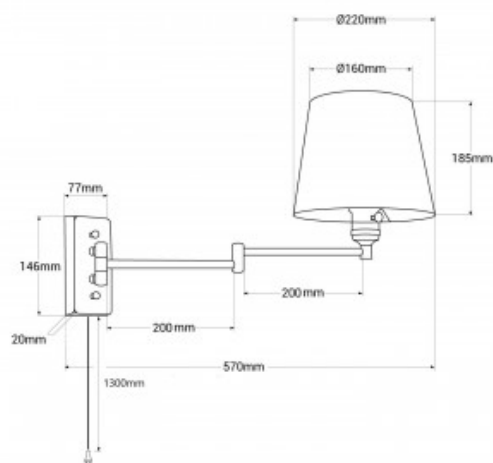

Lampada da parete "Clark" con braccio articolato e spina - E27

Ref. L3066-EU

Lampada con braccio estensibile, cavo e spina, dal design elegante e classico, realizzata in alluminio con paralume in tessuto. Oltre alle sue qualità estetiche, questa lampada da parete offre una grande funzionalità, grazie al suo braccio articolato, estensibile e regolabile. È ideale per essere installata sulla testata dei letti, negli studi o negli angoli lettura. Disponibile in bianco, nero, cromo e dorato, con paralume bianco. **Lampadina LED E27 - Non inclusa**

Dati del prodotto

Tensione nominale (V)	220 - 240V AC
Attacco	E27
Dimensioni (mm) LxIxh	Ø220 x 185 x 570
Materiale	Alluminio
Materiale diffusore	Tela
Uso esterno	No
IP	IP20
Certificati	CE, ROHS
Garanzia	Secondo garanzia legale: 3 anni
Montaggio	Superficie
Potenza massima (W)	40W
Connessione	Spina