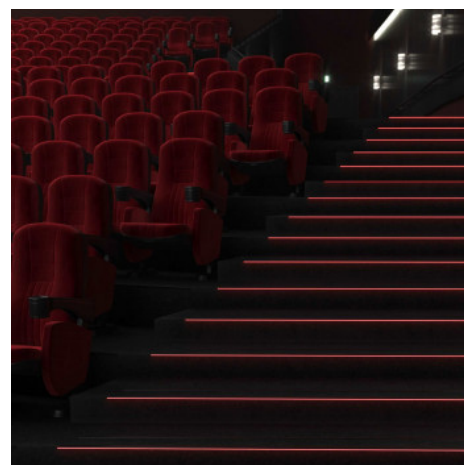

Profilo in alluminio per gradini e scale 80x50mm (2mt)

Ref. BPERF80X50

Profilo in alluminio da incasso 80x50 mm per gradini e scale appositamente progettato per installare strisce LED larghe fino a 12 mm nella parte inferiore, decorando e creando una luce indiretta. Illuminate le vostre scale in modo originale e diverso con questi profili. Sono anche molto resistenti ed eleganti, che proteggeranno gli angoli e daranno loro un tocco estetico allo stesso tempo. Ideale per cinema, teatri, ristoranti, bar, hotel e anche per la vostra casa. Il profilo per gradini in alluminio viene estruso come parte anteriore antiscivolo per i gradini delle scale, evitando cadute, inciampi e scivolamenti.

Dati del prodotto

Dimensioni (mm) LxIxh	80x50x2000
Materiale	Alluminio
Uso esterno	No
IP	IP20
Certificati	CE, ROHS
Garanzia	Secondo garanzia legale: 3 anni
Montaggio	Superficie