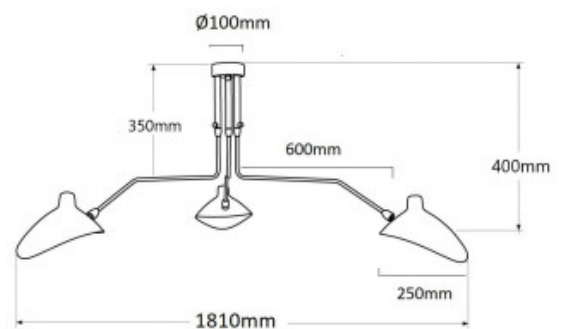

Lampada da soffitto di design "Muller" - 3xE27

Ref. L3070

Lampada da soffitto elegante e all'avanguardia. Presenta una struttura in alluminio a forma di lampadario, con tre bracci che terminano in paralumi unici e particolari. I bracci e i paralumi sono orientabili e consentono di regolare la direzione della luce in base alle esigenze specifiche. Questa lampada non è solo esteticamente accattivante, ma si distingue anche per la sua eccezionale qualità e durata. È disponibile nei colori bianco e nero. **3 lampadine E27 - non incluse**

Dati del prodotto

Tensione nominale (V)	220 - 240V AC
Attacco	E27
Materiale	Alluminio
Uso esterno	No
IP	IP20
Certificati	CE, ROHS
Garanzia	Secondo garanzia legale: 3 anni
Montaggio	A Sospensione
Stile	Minimalista