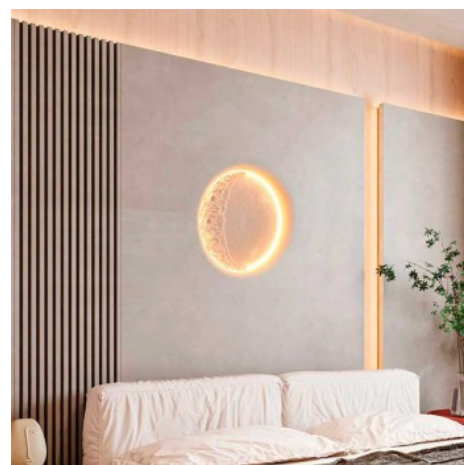

Lampada per cartongesso a forma di luna "SIDEREUS" - 300x300 mm - 8,5 W

Ref. B279-M

La nostra lampada "SIDEREUS", con il suo esclusivo design a forma di luna, è realizzata in gesso ed è un pezzo decorativo unico. È un prodotto ideale per ottenere atmosfere originali e armoniose, che non passano inosservate. È dotata di una fonte di luce integrata, di tonalità calda, che si diffonde dolcemente dal suo profilo circolare, permettendo alle texture interne di risaltare, emulando i rilievi lunari. Oltre alla sua unicità come elemento decorativo, questa lampada è stata progettata per ottenere una perfetta integrazione nell'ambiente, poiché dopo una semplice installazione, permette di ottenere una continuità visiva senza spigoli percepibili. L'intonaco, noto anche come gesso, oltre a essere integrato nel cartongesso, può essere dipinto nel colore desiderato, rafforzando così il concetto di integrazione.

Dati del prodotto

Kelvin (K)	2700
Lumen (Lm)	680
Tipo di LED	COB
Dimmerabile	No
Potenza (W)	8,5
Tensione nominale (V)	220 - 240V AC
Driver	Eaglerise
Dimensioni (mm) LxIxh	300 x 300 x 60
Materiale	Gesso
IP	IP20
Dimensioni di taglio (mm)	303 x 303