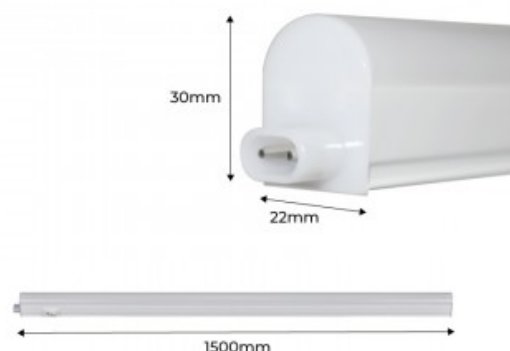

Striscia LED sottopensile T5 - 150 cm - 18W opale - CCT

Ref. B1780-5-150CCT

La striscia LED sottopensile T5 150 cm CCT è la soluzione ideale per sostituire i tradizionali tubi fluorescenti, in quanto combina qualità e notevole risparmio energetico. Ha una potenza di 18W e fornisce una grande luminosità, distribuita in modo omogeneo grazie al suo diffusore opalino. Incorpora il sistema CCT, che consente di modificare la temperatura di colore tra tre diverse tonalità: bianco caldo (3000 K), bianco neutro (4000K) e bianco freddo (6500K), mediante un selettore posto internamente. Questa striscia è perfetta per essere collocata sotto i mobili della cucina o dello spogliatoio, per illuminare indirettamente piani di lavoro, superfici di lavoro e armadi. **Inclusi: tappo terminale, viti e set di morsetti metallici per il fissaggio**.

Dati del prodotto

Tonalità della luce	CCT
Lumen (Lm)	1800
CRI	80-85
Angolo di apertura (°)	120
Tipo di LED	SMD 2835
Tensione nominale (V)	220 - 240V AC
Frequenza (Hz)	50 - 60
Sensore	No
Orientabile	No
Dimensioni (mm) LxIxh	1500 x 30 x 22
Materiale	Plastica
Materiale diffusore	Policarbonato
Uso esterno	No
IP	IP20
Intervallo di temperatura	-20°C ~ +40°C
Frequenza di utilizzo	Intensivo
Vita utile (h)	25000
Certificati	CE, ROHS