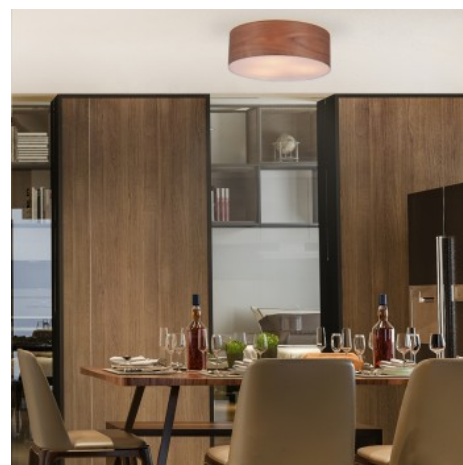

## Lampada da soffitto con paralume effetto legno "AGUDES" - 3xE27

### Ref. LN1306-T

Lampada da soffitto "AGUDES" in stile moderno con paralume effetto legno. Ispirata ai modelli Paulmann "Tessa" e "Liska", conferisce naturalezza e comfort a qualsiasi ambiente e può essere integrato in un'ampia varietà di decorazioni. Quando è accesa, la luce crea un effetto meraviglioso attraverso il paralume color legno, creando un'atmosfera leggera, calda e accogliente che invita al relax. È inoltre dotata di un diffusore bianco brillante che consente una distribuzione omogenea della luce, evitando l'abbagliamento. Dispone di 3 portalampada E27 che accettano lampadine con un diametro massimo di 95 cm e una potenza massima di 60W. \*\* Lampadine non incluse \*\*.