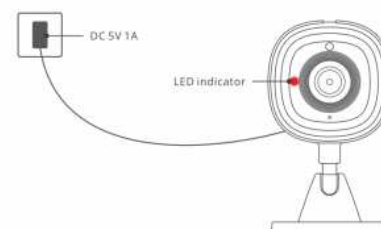

Telecamera di sorveglianza SONOFF CAM Slim Smart - WIFI - 1080P - FHD - Allarme - Sensore di movimento

Ref. SONOFFSLIMCAM

La telecamera di sorveglianza SONOFF CAM Slim Smart offre una risoluzione HD a 1080P, un angolo di visione di 130°, visione notturna e allarme per mantenere la propria casa al sicuro giorno e notte. Può essere impostata per avviare la registrazione quando viene rilevato un movimento. Il protocollo RTSP consente di visualizzare la schermata di monitoraggio in diretta da qualsiasi PC. Dispone di audio bidirezionale che consente di ascoltare e parlare attraverso la telecamera. Supporta l'archiviazione su scheda Micro SD fino a 256 Gb (non inclusa) e l'archiviazione cloud. Il design flessibile consente 4 metodi di installazione: su tavolo o scrivania, attrazione magnetica (su superfici metalliche), adesivo 3M o fissaggio con viti. Include un caricatore USB tipo C.

Product Introduction

Dati del prodotto

Tensione nominale (V)	5
Angolo di rilevamento (°)	130
Orientabile	Si
Dimensioni (mm) LxIxh	91 x 44.5 x 37
Intervallo di temperatura	-10~40°C
Certificati	CE, ROHS
Garanzia	Secondo garanzia legale: 3 anni
Connettività	Wifi
Corrente massima (A)	1
Risoluzione	1080P