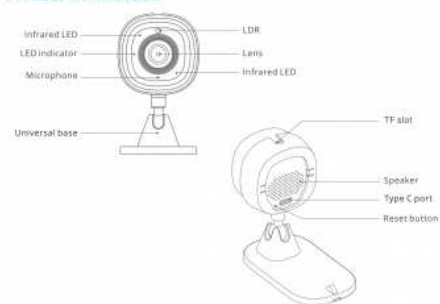

Telecamera di sorveglianza SONOFF CAM Slim Smart - WIFI - 1080P - FHD - Allarme - Sensore di movimento

Ref. SONOFFSLIMCAM

La telecamera di sorveglianza SONOFF CAM Slim Smart offre una risoluzione HD a 1080P, un angolo di visione di 130°, visione notturna e allarme per mantenere la propria casa al sicuro giorno e notte. Può essere impostata per avviare la registrazione quando viene rilevato un movimento. Il protocollo RTSP consente di visualizzare la schermata di monitoraggio in diretta da qualsiasi PC. Dispone di audio bidirezionale che consente di ascoltare e parlare attraverso la telecamera. Supporta l'archiviazione su scheda Micro SD fino a 256 Gb (non inclusa) e l'archiviazione cloud. Il design flessibile consente 4 metodi di installazione: su tavolo o scrivania, attrazione magnetica (su superfici metalliche), adesivo 3M o fissaggio con viti. Include un caricatore USB tipo C.

Product Introduction

Dati del prodotto

Tensione nominale (V)	5
Angolo di rilevamento (°)	130
Orientabile	Si
Dimensioni (mm) LxIxh	91 x 44.5 x 37
Intervallo di temperatura	-10~40°C
Certificati	CE, ROHS
Garanzia	Secondo garanzia legale: 3 anni
Connettività	Wifi
Corrente massima (A)	1
Risoluzione	1080P