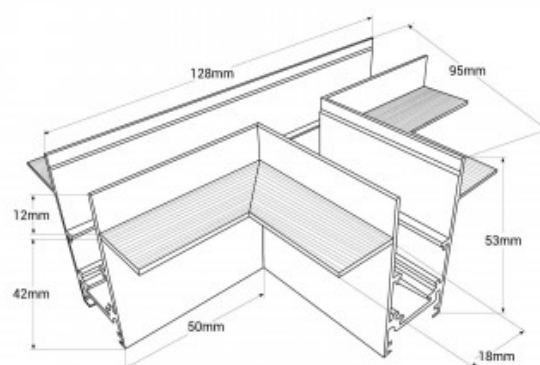

Dati del prodotto

Materiale	Alluminio
Uso esterno	No
IP	IP20
Certificati	CE, ROHS
Garanzia	Secondo garanzia legale: 3 anni
Tipo di binario	Magnetico