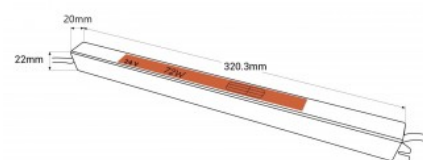

Alimentatore ultra slim 24V - 72W - IP20

Ref. SSL-72-24

Alimentatore ultra slim da 72W ad alta efficienza. È progettato per alimentare apparecchi LED con una tensione di 24V e un massimo di 3A. Grazie al suo design sottile, di solo 2.2 cm, è particolarmente utile quando lo spazio è limitato. È perfetto per scatole luminose o lightbox, insegne e apparecchi lineari.