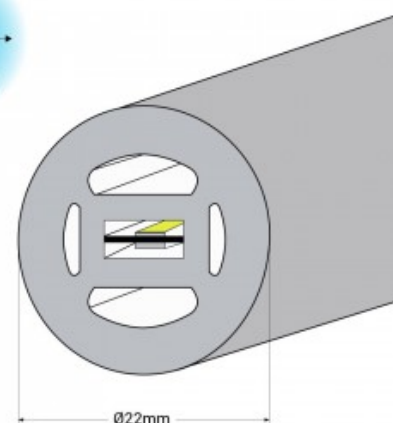

5m

**Neon LED flex 360° circolare - Ø22mm - 5 metri - 24V DC - 240Ch/m - 19,2W/m - IP65**

### Ref. NSD22-5M

Il Neon LED flessibile 360° offre un'illuminazione decorativa di grande impatto visivo. Incorporando doppie strisce LED, ha un'alta densità di chip LED SMD2835 (240 chip/m), che garantiscono un'illuminazione ad alta potenza, stabile e omogenea. Disponibile nei colori bianco caldo, bianco neutro e bianco freddo, emette luce su tutta la sua superficie, consentendo di installarlo in diverse posizioni, anche intorno agli oggetti. Il grado di protezione IP65 ne consente l'utilizzo all'esterno e ne garantisce la durata.

### Dati del prodotto

Tonalità della luce	Bianco freddo, Bianco neutro, Bianco caldo
Kelvin (K)	3000, 6000, 4000
Efficienza (Lm/w)	79
CRI	90-95
Angolo di apertura (°)	360°
Tipo di LED	SMD 2835
Tensione nominale (V)	24V DC
Dimensioni (mm) LxIxh	Ø22x5000
Materiale	Silicone
IP	IP65
Certificati	CE, ROHS
Garanzia	Secondo garanzia legale: 3 anni
Potenza/m (W/m)	19,2
Numero di chip/metro	240