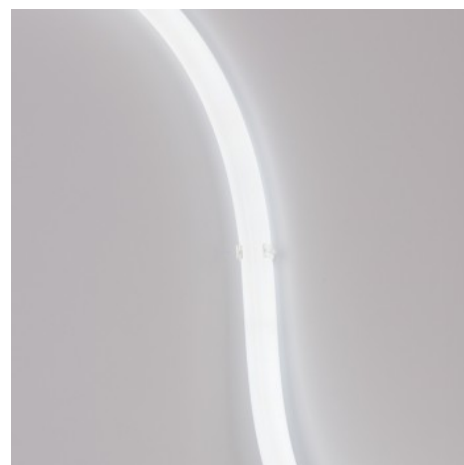

5m

**Neon LED flex 360° circolare - Ø22mm - 5 metri - 24V DC - 240Ch/m - 19,2W/m - IP65**

### Ref. NSD22-5M

Il Neon LED flessibile 360° offre un'illuminazione decorativa di grande impatto visivo. Incorporando doppie strisce LED, ha un'alta densità di chip LED SMD2835 (240 chip/m), che garantiscono un'illuminazione ad alta potenza, stabile e omogenea. Disponibile nei colori bianco caldo, bianco neutro e bianco freddo, emette luce su tutta la sua superficie, consentendo di installarlo in diverse posizioni, anche intorno agli oggetti. Il grado di protezione IP65 ne consente l'utilizzo all'esterno e ne garantisce la durata.

### Dati del prodotto

Tonalità della luce	Bianco freddo, Bianco neutro, Bianco caldo
Kelvin (K)	3000, 6000, 4000
Efficienza (Lm/w)	79
CRI	90-95
Angolo di apertura (°)	360°
Tipo di LED	SMD 2835
Tensione nominale (V)	24V DC
Dimensioni (mm) LxIxh	Ø22x5000
Materiale	Silicone
IP	IP65
Certificati	CE, ROHS
Garanzia	Secondo garanzia legale: 3 anni
Potenza/m (W/m)	19,2
Numero di chip/metro	240

## Varianti di prodotto

Riferimento	Attributi	
NSD22-5M-BF	Temperatura di colore - Bianco Freddo	 
NSD22-5M-BN	Temperatura di colore - Bianco Neutro	 
NSD22-5M-BC	Temperatura di colore - Bianco Caldo	