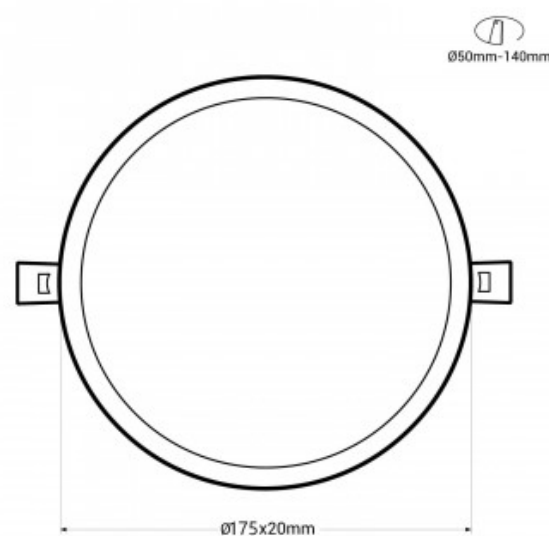

Downlight LED da incasso 15W - Diametro del foro regolabile: Ø 50-140mm

Ref. B1277

Downlight LED con diametro regolabile e design moderno e innovativo. Ha una potenza di 15W e un diffusore opalino che garantisce un'illuminazione omogenea e non abbagliante. Questa downlight si distingue per le molle di fissaggio scorrevoli, che consentono di adattarla a fori di diametro variabile tra 50 e 140mm. È disponibile in bianco caldo (3000K), bianco neutro (4000K) e bianco freddo (6000K). È semplice da installare ed è adatta sia per uso domestico che commerciale. **Inclusi gli accessori per il montaggio e il collegamento**

Dati del prodotto

Tonalità della luce	Bianco freddo, Bianco neutro, Bianco caldo
Kelvin (K)	3000, 6000, 4000
Dimmerabile	No
Potenza (W)	15
Tensione nominale (V)	220 - 240V AC
Dimensioni (mm) LxIxh	Ø 175 x 20
Materiale	Metallo, Policarbonato
Uso esterno	No
IP	IP20
Certificati	CE, ROHS
Garanzia	Secondo garanzia legale: 3 anni
Dimensioni di taglio (mm)	Ø 50 a 140