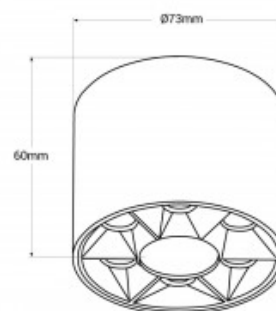

18W

 UGR18

Plafoniera LED 8W - UGR18 - Driver Eaglerise

Ref. B1322-BC

Plafoniera dal design minimalista in alluminio di alta qualità, disponibile in bianco o nero. Emette una luce in tonalità bianco caldo (3000K), con una potenza di 8W. Si distingue per fornire un'illuminazione di alta qualità, con un elevato indice di resa cromatica (CRI>80) e un basso indice di abbagliamento (UGR<18), garantendo un grande comfort luminoso per l'utente. È dotata di driver Eaglerise e di altri componenti di alta qualità che garantiscono efficienza e durata.

Dati del prodotto

Tonalità della luce	Bianco caldo
Kelvin (K)	3000
Lumen (Lm)	440
CRI	80-85
Angolo di apertura (°)	24
Dimmerabile	No
Potenza (W)	8
Tensione nominale (V)	220 - 240V AC
Driver	Eaglerise
Orientabile	No
Dimensioni (mm) LxIxh	ø73x60
Materiale	Alluminio
Materiale diffusore	Policarbonato
Uso esterno	No
IP	IP20
Vita utile (h)	25000
Classe di efficienza energetica	G
Certificati	CE, ROHS