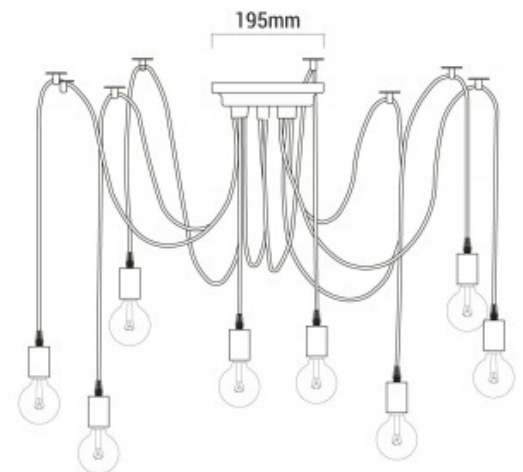

Lampadario a sospensione "LUMIÈRE" per 6 lampadine E27

Ref. LV241-2

Lampadario nero, chiamato Lumière. Prende il nome dagli inventori del cinematografo, i fratelli Lumière. Perché questo nome? Perché il suo stile ci ricorda una lampada vintage, come quelle vecchie in bianco e nero, ma con un tocco moderno. Ideale da installare in sale da pranzo, camere da letto, restauri. Dispone di 6 bracci per lampadine E27. Ogni gamba del lampadario misura 1300 mm. Cablaggio in PVC.- Lampadine non incluse.

Dati del prodotto

Tensione nominale (V)	230V AC
Frequenza (Hz)	50 - 60
Sensore	No
Attacco	E27
Orientabile	No
Dimensioni (mm) LxIxh	1300X195
Materiale	Metallo, PVC
Uso esterno	No
IP	IP20
Certificati	CE, ROHS
Garanzia	Secondo garanzia legale: 3 anni
Montaggio	A Sospensione
Stile	Vintage

1300mm x 6

Varianti di prodotto

Riferimento

Attributi

LV241-2

Colore - Nero