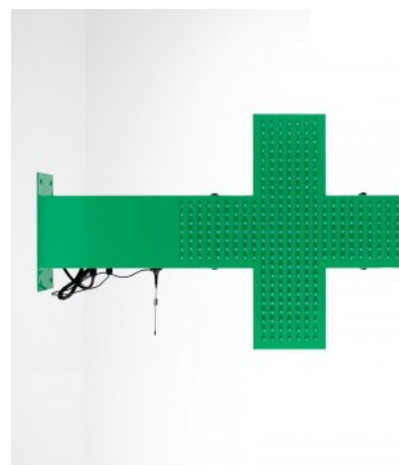

### Croce LED farmacia verde monocolor - 50x50cm - Bifacciale - Esterno

#### Ref. CZ5050-VE

Croce LED verde monocolor per farmacie, realizzata con materiali resistenti e durevoli, progettata per l'installazione all'esterno. È bifacciale per ottenere la massima visibilità. Permette di cambiare lo schema luminoso, di regolare l'intensità della luminosità e la velocità di transizione attraverso un telecomando. È semplice da configurare, perfetta per mettere in risalto e promuovere una farmacia.