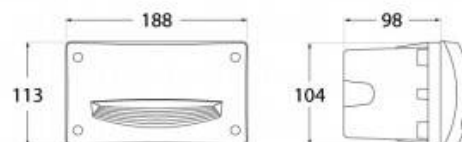

Lampada LED da incasso Fumagalli "Leti 200 HS" 3W - IP66 - GX53 - CCT

Ref. 4C4.000.000

Lampada da incasso dal design elegante e moderno, con luce diretta verso il basso. Prodotta dall'azienda italiana FUMAGALLI in resina resistente agli urti, alla corrosione e alla degradazione dei raggi UV. Il suo grado di protezione IP66 la rende adatta all'uso esterno. Disponibile in bianco e nero, include una lampadina GX53 CCT da 3W (3000K, 4000K e 6500K).

Dati del prodotto

Tonalità della luce	CCT
Kelvin (K)	3000, 4000, 6500
Dimmerabile	No
Potenza (W)	3
Frequenza (Hz)	50 - 60
Attacco	GX53
Dimensioni (mm) LxIxh	113x188x98
Materiale	Resina
Uso esterno	Sì
IP	IP65
Intervallo di temperatura	-20°C ~ +40°C
Frequenza di utilizzo	Intensivo
Vita utile (h)	25000
Classe di efficienza energetica	A+ (2021)
Certificati	CE, ROHS
Garanzia	Secondo garanzia legale: 3 anni
Dimensioni di taglio (mm)	179x104