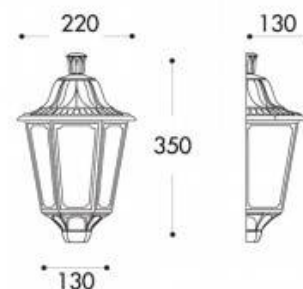

FUMAGALLI IESSE E27 lanterna da parete lampada da parete IP55

Ref. M22.000.000

Lanterna da parete in stile classico, realizzata in resina antiurto, resistente alla ruggine, alla corrosione e ai raggi UV. Classe di isolamento II, grado di protezione IP55, perfetto per resistere a pioggia, umidità, polvere e sporco. Dotato di attacco per lampadina LED E27.- Lampadina LED non inclusa. E27220x350x130mm Diffusore trasparente IP55

Dati del prodotto

Tensione nominale (V)	100-240V
Attacco	E27
Dimensioni (mm) LxIxh	220x350x130
Materiale	Resina
Uso esterno	Sì
IP	IP55
Intervallo di temperatura	-20°C ~ +40°C
Frequenza di utilizzo	Intensivo
Certificati	CE, ROHS
Garanzia	Secondo garanzia legale: 3 anni
Montaggio	Superficie