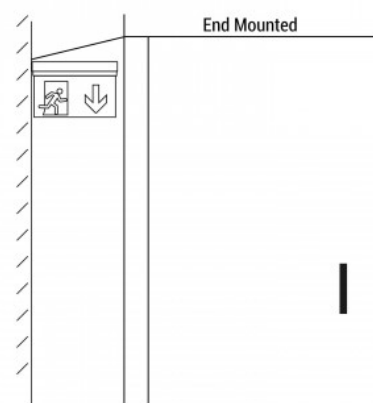

Luce di emergenza permanente con pittogramma "Idrante"

Ref. K-B1061-HIDRANTE

Luce di emergenza permanente da superficie, con pittogramma in acetato che indica la posizione dell'idrante antincendio. Questo apparecchio rimane sempre acceso, anche in caso di interruzione di corrente, offrendo fino a 3 ore di autonomia. Con indicatore di funzionamento a LED. È facile da installare a soffitto o a parete e comprende tutti gli elementi necessari.