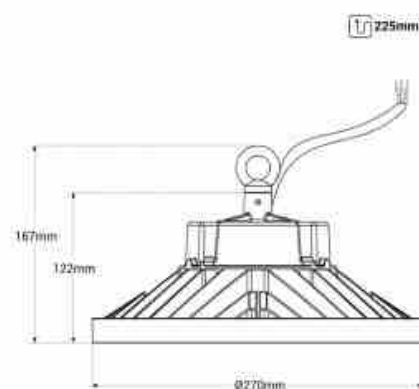

Campana LED industriale 150W - PHILIPS Lumileds - Driver LIFUD - 5000K - IP65 - 5 anni di garanzia

Ref. B8150-150-5K

Faro industriale UFO LED ad alta efficienza e potenza regolabile: 90W / 120W / 150W. Il suo design compatto e leggero consente un'installazione facile e veloce. Incorpora driver Lifud e chip LED PHILIPS Lumileds con la massima efficienza: 150 lm/W, che offrono una potente illuminazione in tonalità bianca fredda (5000K). **Garanzia di 5 anni**

Dati del prodotto

Tonalità della luce	Bianco freddo
Kelvin (K)	5000
Lumen (Lm)	90W/BASSO (14234lm) - 120W/MEDIO (18680lm) - 150W/ALTO (23138lm)
Efficienza (Lm/w)	150
CRI	70-80
Angolo di apertura (°)	90°
Dimmerabile	No
Potenza (W)	90, 120, 150
Tensione nominale (V)	120-277 V AC
Fattore di potenza (cosφ)	0.9
Driver	Interno, LIFUD
Sensore	No
Orientabile	No
Dimensioni (mm) LxIxh	Ø270 x 122
Materiale	Metallo
Materiale diffusore	Policarbonato
Uso esterno	Sì
IP	IP65