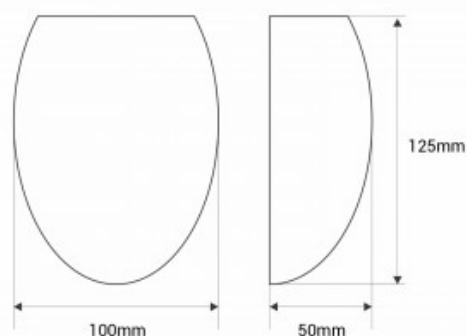

Applique da parete in cemento "Semba" - 3 colori - 1 x G9

Ref. B288

Lampada da parete in cemento liscio con attacco G9, disponibile in tre colori: bianco sporco, rosso mattone e grigio screziato. Decora i tuoi spazi interni con applique e lampade da parete, perfette per ambienti moderni e minimalisti, che offrono stile e durata. *Lampadina G9 (altezza massima 50 mm) - Non inclusa*

Dati del prodotto

Angolo di apertura (°)	110
Dimmerabile	No
Tensione nominale (V)	220 - 240V AC
Attacco	G9
Orientabile	No
Dimensioni (mm) LxIxh	125 x 100 x 50
Materiale	Cemento
Uso esterno	No
IP	IP20
Certificati	CE, ROHS
Garanzia	10 anni
Montaggio	Superficie
Potenza massima (W)	7