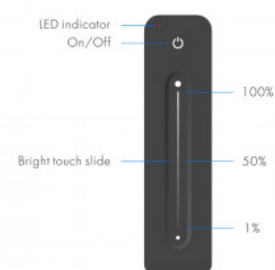

### Telecomando monocolor ultra sottile - 1 zona - Touch Bar - RF 2,4GHz - Skydance

#### Ref. SK-R11

Scoprite il telecomando monocolor "Skydance" dal design ultrasottile, moderno e intuitivo. Dalla sua barra tattile è possibile regolare la luminosità dall'1 al 100% in modo fluido e graduale, senza sfarfallio. È inoltre dotato di un pratico supporto magnetico a parete. Compatibile con la gamma di prodotti monocolor "Skydance". Eleva la tua esperienza di illuminazione con questo dispositivo elegante e funzionale.

#### Key function

- R11 1 zone dimming remote

### Dati del prodotto

Dimensioni (mm) LxIxh	139 x 36 x 11
Uso esterno	No
IP	IP20
Intervallo di temperatura	-30°C ~ +55°C
Certificati	CE, ROHS
Garanzia	5 anni
Connettività	RF
Tipo di batteria	3VDC (CR2032)
Controllo del colore	Monocolor
Portata del telecomando	30m