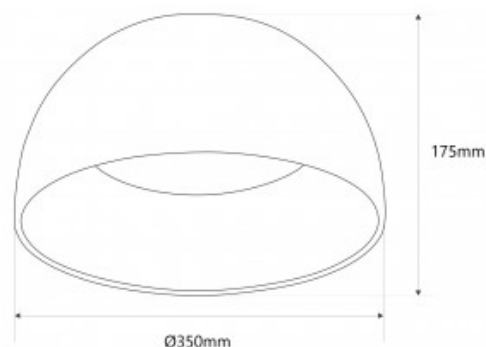

## Lampada da soffitto LED CCT 12W - Effetto legno - ø35cm

### Ref. LYC-698-S-35

Plafoniera LED 12W adatta a ogni tipo di ambiente. Stile versatile che si adatta a qualsiasi ambiente, enfatizzando armoniosamente i contrasti grazie alla sua struttura metallica, al suo interno in effetto legno e a un diffusore in policarbonato per un'illuminazione uniforme ed efficiente. Grazie al suo sistema CCT (3000K, 4000K, 6000K), si adatta perfettamente a qualsiasi progetto. Disponibile in bianco e nero. Illumina il tuo spazio con stile!

### Dati del prodotto

Tonalità della luce	CCT
Kelvin (K)	3000, 6000, 4000
Lumen (Lm)	1200
Tipo di LED	SMD 2835
Dimmerabile	No
Potenza (W)	12
Tensione nominale (V)	220 - 240V AC
Frequenza (Hz)	50 - 60
Driver	Esterno
Sensore	No
Dimensioni (mm) LxIxh	Ø350 x 175
Materiale	Metallo
Materiale diffusore	Policarbonato
Uso esterno	No
IP	IP22
Classe di efficienza energetica	F
Certificati	CE, ROHS
Garanzia	Secondo garanzia legale: 3 anni