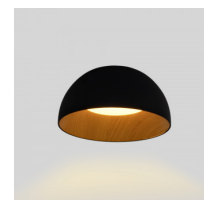

## Lampada da soffitto LED CCT 12W - Effetto legno - ø35cm

### Ref. LYC-698-S-35

Plafoniera LED 12W adatta a ogni tipo di ambiente. Stile versatile che si adatta a qualsiasi ambiente, enfatizzando armoniosamente i contrasti grazie alla sua struttura metallica, al suo interno in effetto legno e a un diffusore in policarbonato per un'illuminazione uniforme ed efficiente. Grazie al suo sistema CCT (3000K, 4000K, 6000K), si adatta perfettamente a qualsiasi progetto. Disponibile in bianco e nero. Illumina il tuo spazio con stile!

### Varianti di prodotto

**Riferimento**

**Attributi**

LYC-698-S-35-N

Colore - Nero

LYC-698-S-35-B

Colore - Bianco