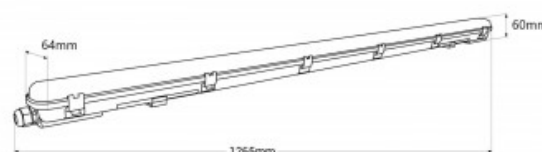

## Kit plafoniera stagna 120cm + tubo LED T8 18W - 4000K

### Ref. K8470-120-4K

KIT plafoniera stagna da 120 cm + 1 tubo LED 18W. La plafoniera in policarbonato è resistente e durevole, ideale per ambienti esterni e umidi. Il tubo LED da 18W, di colore bianco neutro (4000K), è realizzato in nano PVC. Offre un'eccezionale efficienza luminosa di 140lm/W, garantendo un'illuminazione potente e uniforme per diverse applicazioni.

### Dati del prodotto

Tonalità della luce	Bianco neutro
Kelvin (K)	4000
Tipo di LED	SMD 2835
Dimmerabile	No
Potenza (W)	18
Tensione nominale (V)	220 - 240V AC
Sensore	No
Attacco	G13
Tipo di tubo	T8
Dimensioni (mm) LxIxh	1265 x 64 x 60
Materiale	Policarbonato
Materiale diffusore	Policarbonato
Uso esterno	Sì
IP	IP65
Intervallo di temperatura	-20°C ~ +40°C
Classe di efficienza energetica	E
Certificati	CE, ROHS
Garanzia	Secondo garanzia legale: 3 anni