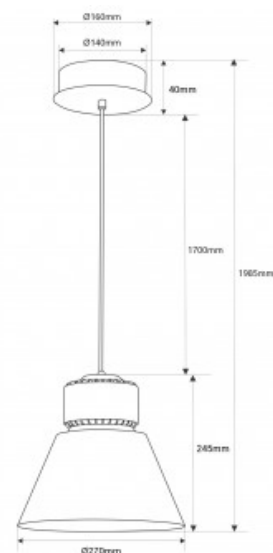

CRI ≥ 60

CRI ≥ 90

Campana LED 36W Illuminazione commerciale - 4300K - CRI95 - Driver KeGu - Nero

Ref. B8800-BN-N

Lampada a sospensione in alluminio progettata per l'illuminazione di negozi. Con una potenza di 36W, offre un'illuminazione di alta qualità con un elevato indice di resa cromatica (CRI>95), mettendo in risalto i prodotti e invitando all'acquisto. Disponibile in bianco neutro (4300K) e in colore esterno nero. Ideale per negozi, botteghe e showroom, valorizza i prodotti con un'illuminazione eccezionale.

Dati del prodotto

Tonalità della luce	Bianco neutro
Kelvin (K)	4300
Lumen (Lm)	2600
CRI	95-97
Angolo di apertura (°)	120
Tipo di LED	FC1919
Dimmerabile	No
Potenza (W)	36
Tensione nominale (V)	220 - 240V AC
Driver	KeGu
Sensore	No
Orientabile	No
Dimensioni (mm) LxIxh	1985 x Ø270
Materiale	Alluminio
Materiale diffusore	Policarbonato
Uso esterno	No
IP	IP20
Vita utile (h)	25000