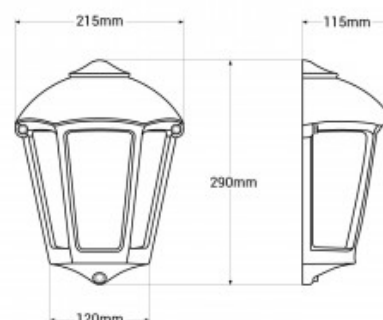

Lampada da parete per esterno FUMAGALLI "Fabio"

Ref. M20.000

Applique a forma di mezza lanterna dell'azienda italiana Fumagalli. Realizzata in resina antiurto, resistente alla ruggine, alla corrosione e ai raggi UV. Grado di protezione IP55. Disponibile nei colori bianco, nero e grigio. *Lampadina E27 non inclusa*

Dati del prodotto

Tensione nominale (V)	220 - 240V AC
Sensore	No
Attacco	E27
Orientabile	No
Dimensioni (mm) LxIxh	215 x 290 x 115
Materiale	Resina
Materiale diffusore	PMMA
Uso esterno	Sì
IP	IP55
Intervallo di temperatura	-30°C ~ +80°C
Certificati	CE, ROHS
Garanzia	Secondo garanzia legale: 3 anni
Montaggio	Superficie
Classe di isolamento	II