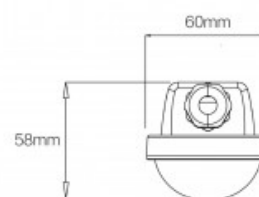

60cm.

Pack x 40 - Plafoniera stagna LED collegabile - 9W - 60cm - IP65 - 4000K

Ref. K8420-40-60BN

Confezione x 40 - Plafoniera stagna LED collegabile - 9W - 60cm - IP65 - 4000K Plafoniera stagna lineare collegabile, lunga 60cm con 9 W di potenza, con eccellenti caratteristiche di illuminazione e impermeabilità. Grazie ai suoi materiali e al suo design con grado di protezione IP65, è un prodotto resistente all'acqua, alla polvere e ad altri agenti esterni, ideale per l'installazione in ambienti umidi o esterni.

9W
IP65
LED
990lm

Dati del prodotto

Tonalità della luce	Bianco neutro
Kelvin (K)	4000
Lumen (Lm)	990
Angolo di apertura (°)	120
Tipo di LED	SMD 2835
Dimmerabile	No
Potenza (W)	9
Tensione nominale (V)	220-240 V
Frequenza (Hz)	50 - 60
Driver	Interno
Sensore	No
Orientabile	No
Dimensioni (mm) LxIxh	600 x 78 x 58
Uso esterno	Sì
IP	IP65
Intervallo di temperatura	-20°C ~ +40°C
Vita utile (h)	30000
Certificati	CE, ROHS