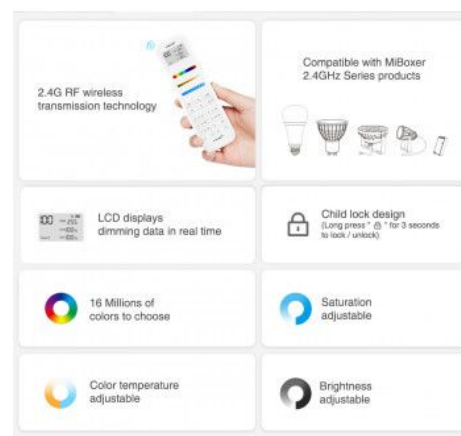

## Telecomando LED RGB + CCT - 100 zone - BIANCO - FUT100 - Mi Light

### Ref. FUT100

Il telecomando RGB + CCT "Mi-Light" a 100 zone permette di regolare il colore, la saturazione, la luminosità e la temperatura di colore da bianco caldo a bianco freddo in 100 zone diverse, creando i gruppi e le combinazioni desiderate. È dotato di un display ad alto contrasto e può copiare la programmazione di altri telecomandi con un semplice clic. Ha un'elevata velocità di comunicazione, un sistema anti-interferenza e una distanza di trasmissione di 30 metri. Disponibile in bianco, è alimentato da 2 batterie "AAA" (non incluse).

### Dati del prodotto

Dimensioni (mm) LxIxH	159 x 47 x 19
Materiale	Policarbonato
Uso esterno	No
IP	IP20
Intervallo di temperatura	-10~40°C
Certificati	CE, ROHS
Garanzia	Secondo garanzia legale: 3 anni
Connettività	RF
Tipo di batteria	3V (AAA * 2PCS)
Controllo del colore	RGB+CCT
Portata del telecomando	30m