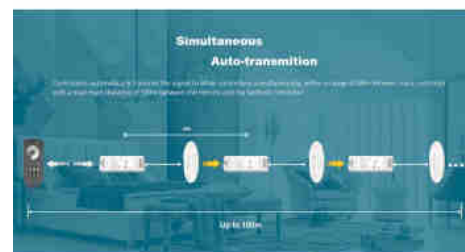

Telecomando LED CCT - 1 zona / 4 scene - SK-RT2-N - Skydance

Ref. SK-RT2-N

Il telecomando wireless Skydance CCT a 1 zona consente di regolare la temperatura del colore tramite una rotella a sfioramento, e l'intensità luminosa con pulsanti separati. Trasmissione RF veloce e affidabile fino a 30 metri. Include un supporto a parete.

Dati del prodotto

Intervallo di temperatura	-30°C ~ +55°C
Certificati	CE, ROHS
Garanzia	5 anni
Connettività	RF
Tipo di batteria	3V (AAA * 2PCS)
Controllo del colore	CCT
Portata del telecomando	30m
Lunghezza	122 mm
Larghezza	53 mm
Altezza	17,5 mm