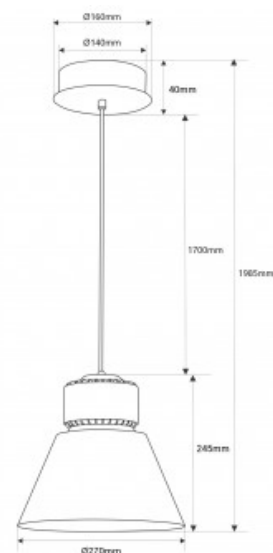

CRI ≥ 60

CRI ≥ 90

Campana LED 36W Illuminazione commerciale - 4300K - CRI95 - Driver KeGu - Rosso

Ref. B8800-BN-RO

Lampada a sospensione in alluminio progettata per l'illuminazione di negozi. Con una potenza di 36W, offre un'illuminazione di alta qualità con un elevato indice di resa cromatica (CRI>95), mettendo in risalto i prodotti e invitando all'acquisto. Disponibile in bianco neutro (4300K) e in colore esterno rosso. Ideale per negozi, botteghe e showroom, valorizza i prodotti con un'illuminazione eccezionale.

Dati del prodotto

Tonalità della luce	Bianco neutro
Kelvin (K)	4300
Lumen (Lm)	2600
CRI	95-97
Angolo di apertura (°)	120
Tipo di LED	FC1919
Dimmerabile	No
Potenza (W)	36
Tensione nominale (V)	220 - 240V AC
Driver	KeGu
Sensore	No
Orientabile	No
Materiale	Alluminio
Materiale diffusore	Polycarbonato
Uso esterno	No
IP	IP20
Vita utile (h)	25000
Classe di efficienza energetica	F