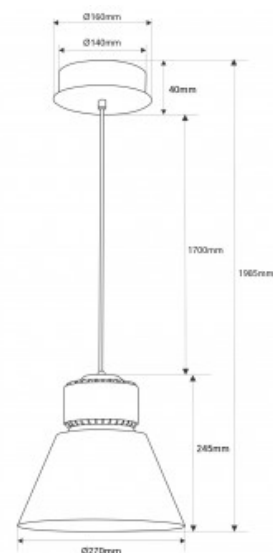

CRI ≥ 60

CRI ≥ 90

Campana LED 36W Illuminazione commerciale - 4300K - CRI95 - Driver KeGu - Grigio

Ref. B8800-BN-GR

Lampada a sospensione in alluminio progettata per l'illuminazione di negozi. Con una potenza di 36W, offre un'illuminazione di alta qualità con un elevato indice di resa cromatica (CRI>95), mettendo in risalto i prodotti e invitando all'acquisto. Disponibile in bianco neutro (4300K) e in colore esterno grigio. Ideale per negozi, botteghe e showroom, valorizza i prodotti con un'illuminazione eccezionale.

Dati del prodotto

Tonalità della luce	Bianco neutro
Kelvin (K)	4300
Lumen (Lm)	2600
CRI	95-97
Angolo di apertura (°)	120
Tipo di LED	FC1919
Dimmerabile	No
Potenza (W)	36
Tensione nominale (V)	220 - 240V AC
Driver	KeGu
Sensore	No
Orientabile	No
Dimensioni (mm) LxIxh	1985 x Ø270
Materiale	Alluminio
Materiale diffusore	Policarbonato
Uso esterno	No
IP	IP20
Vita utile (h)	25000