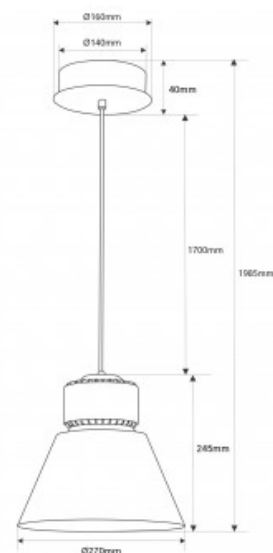

Campana LED 36W Illuminazione commerciale - 4300K - CRI95 - Driver KeGu - Blu

### Ref. B8800-BN-AZ

Lampada a sospensione in alluminio progettata per l'illuminazione di negozi. Con una potenza di 36W, offre un'illuminazione di alta qualità con un elevato indice di resa cromatica (CRI>95), mettendo in risalto i prodotti e invitando all'acquisto. Disponibile in bianco neutro (4300K) e in colore esterno blu. Ideale per negozi, botteghe e showroom, valorizza i prodotti con un'illuminazione eccezionale.

### Dati del prodotto

Tonalità della luce	Bianco neutro
Kelvin (K)	4300
Lumen (Lm)	2600
CRI	95-97
Angolo di apertura (°)	120
Tipo di LED	FC1919
Dimmerabile	No
Potenza (W)	36
Tensione nominale (V)	220 - 240V AC
Driver	KeGu
Sensore	No
Orientabile	No
Dimensioni (mm) LxIxh	1985 x Ø270
Materiale	Alluminio
Materiale diffusore	Policarbonato
Uso esterno	No
IP	IP20
Vita utile (h)	25000